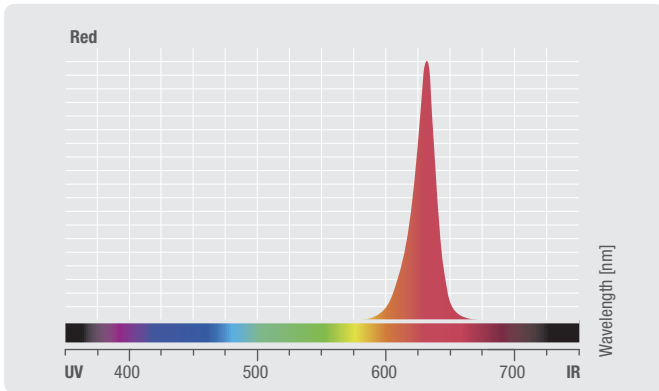

Photometric Measurements

Photometrische Messungen | Mesures Photométriques
Mediciones Fotométricas

FLAT PRO 7 Spot (CLPFLATPR07SP0T)

	Luminous flux	Chromaticity coordinates
All LEDs on	1892 lm	x 0.232 y 0.203
Red	325 lm	x 0.690 y 0.304
Green	851 lm	x 0.154 y 0.700
Blue	151 lm	x 0.155 y 0.028
White	1047 lm	x 0.304 y 0.316

	Luminous flux	Chromaticity coordinates
All LEDs on	1892 lm	x 0.232 y 0.203
Red	325 lm	x 0.690 y 0.304
Green	851 lm	x 0.154 y 0.700
Blue	151 lm	x 0.155 y 0.028
White	1047 lm	x 0.304 y 0.316