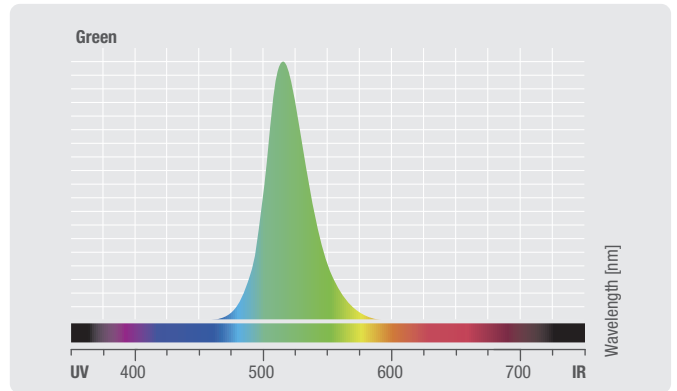

Photometric Measurements

Photometrische Messungen | Mesures Photométriques
Mediciones Fotométricas

FLAT PRO 7 Spot (CLPFLATPR07SP0T)

	Luminous flux	Chromaticity coordinates
All LEDs on	1892 lm	x 0.232 y 0.203
Red	325 lm	x 0.690 y 0.304
Green	851 lm	x 0.154 y 0.700
Blue	151 lm	x 0.155 y 0.028
White	1047 lm	x 0.304 y 0.316

	Luminous flux	Chromaticity coordinates
All LEDs on	1892 lm	x 0.232 y 0.203
Red	325 lm	x 0.690 y 0.304
Green	851 lm	x 0.154 y 0.700
Blue	151 lm	x 0.155 y 0.028
White	1047 lm	x 0.304 y 0.316