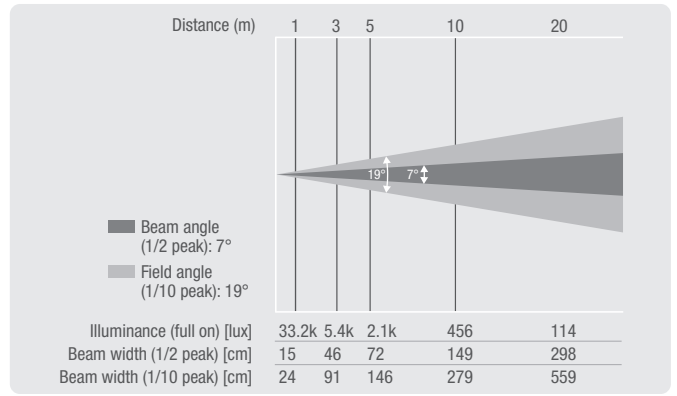

Photometric Measurements

Photometrische Messungen | Mesures Photométriques
Mediciones Fotométricas

FLAT PRO 7 Spot (CLPFLATPR07SP0T)

	Luminous flux	Chromaticity coordinates
All LEDs on	1892 lm	x 0.232 y 0.203
Red	325 lm	x 0.690 y 0.304
Green	851 lm	x 0.154 y 0.700
Blue	151 lm	x 0.155 y 0.028
White	1047 lm	x 0.304 y 0.316

	Luminous flux	Chromaticity coordinates
All LEDs on	1892 lm	x 0.232 y 0.203
Red	325 lm	x 0.690 y 0.304
Green	851 lm	x 0.154 y 0.700
Blue	151 lm	x 0.155 y 0.028
White	1047 lm	x 0.304 y 0.316