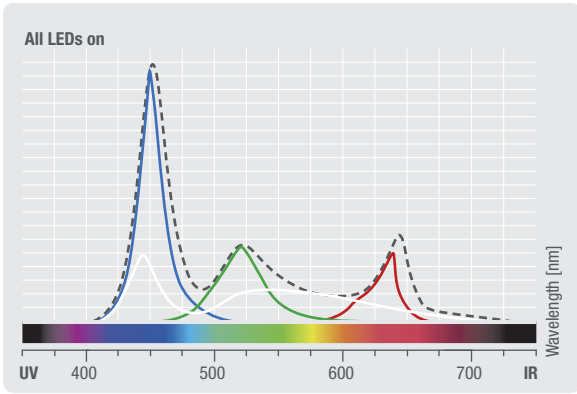

Photometric Measurements

Photometrische Messungen | Mesures Photométriques
Mediciones Fotométricas

FLAT PRO 7 Spot (CLPFLATPR07SP0T)

	Luminous flux	Chromaticity coordinates
All LEDs on	1892 lm	x 0.232 y 0.203
Red	325 lm	x 0.690 y 0.304
Green	851 lm	x 0.154 y 0.700
Blue	151 lm	x 0.155 y 0.028
White	1047 lm	x 0.304 y 0.316

	Luminous flux	Chromaticity coordinates
All LEDs on	1892 lm	x 0.232 y 0.203
Red	325 lm	x 0.690 y 0.304
Green	851 lm	x 0.154 y 0.700
Blue	151 lm	x 0.155 y 0.028
White	1047 lm	x 0.304 y 0.316