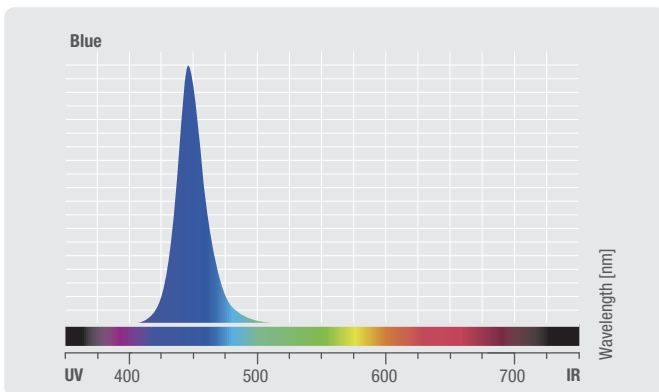

Photometric Measurements

Photometrische Messungen | Mesures Photométriques
Mediciones Fotométricas

FLAT PRO 7 Spot (CLPFLATPR07SP0T)

	Luminous flux	Chromaticity coordinates
All LEDs on	1892 lm	x 0.232 y 0.203
Red	325 lm	x 0.690 y 0.304
Green	851 lm	x 0.154 y 0.700
Blue	151 lm	x 0.155 y 0.028
White	1047 lm	x 0.304 y 0.316

	Luminous flux	Chromaticity coordinates
All LEDs on	1892 lm	x 0.232 y 0.203
Red	325 lm	x 0.690 y 0.304
Green	851 lm	x 0.154 y 0.700
Blue	151 lm	x 0.155 y 0.028
White	1047 lm	x 0.304 y 0.316