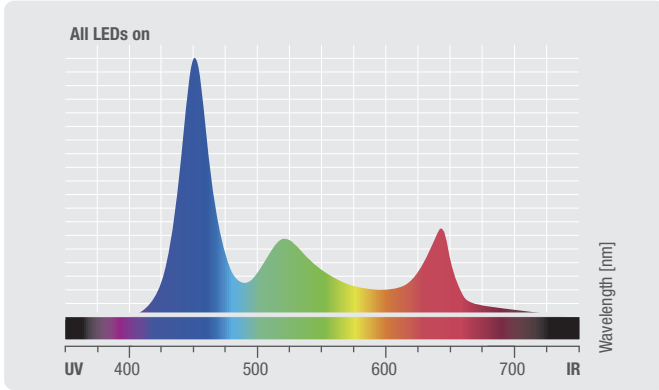

Photometric Measurements

Photometrische Messungen | Mesures Photométriques
Mediciones Fotométricas

FLAT PRO 7 Spot (CLPFLATPR07SP0T)

	Luminous flux	Chromaticity coordinates
All LEDs on	1892 lm	x 0.232 y 0.203
Red	325 lm	x 0.690 y 0.304
Green	851 lm	x 0.154 y 0.700
Blue	151 lm	x 0.155 y 0.028
White	1047 lm	x 0.304 y 0.316

	Luminous flux	Chromaticity coordinates
All LEDs on	1892 lm	x 0.232 y 0.203
Red	325 lm	x 0.690 y 0.304
Green	851 lm	x 0.154 y 0.700
Blue	151 lm	x 0.155 y 0.028
White	1047 lm	x 0.304 y 0.316