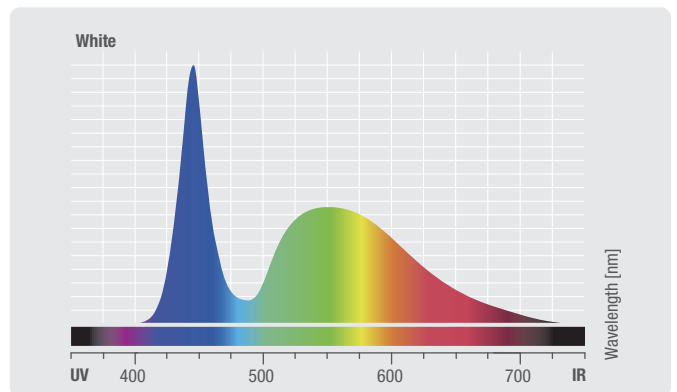

Photometric Measurements

Photometrische Messungen | Mesures Photométriques
Mediciones Fotométricas

FLAT PRO 7 Spot (CLPFLATPR07SP0T)

	Luminous flux	Chromaticity coordinates
All LEDs on	1892 lm	x 0.232 y 0.203
Red	325 lm	x 0.690 y 0.304
Green	851 lm	x 0.154 y 0.700
Blue	151 lm	x 0.155 y 0.028
White	1047 lm	x 0.304 y 0.316

	Luminous flux	Chromaticity coordinates
All LEDs on	1892 lm	x 0.232 y 0.203
Red	325 lm	x 0.690 y 0.304
Green	851 lm	x 0.154 y 0.700
Blue	151 lm	x 0.155 y 0.028
White	1047 lm	x 0.304 y 0.316