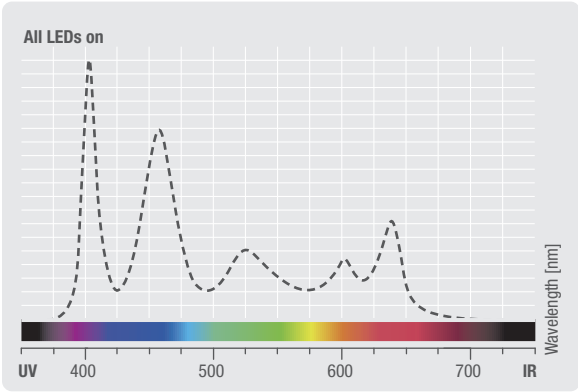

# Photometric Measurements

Photometrische Messungen | Mesures Photométriques  
Mediciones Fotométricas

## STUDIO PAR 64 CAN RGBWA+UV 12 (CLPST64RGBWAU12W/WWH)

Luminous flux		Chromaticity coordinates	
All LEDs on	3157 lm	x 0.272	y 0.237

Luminous flux	Chromaticity coordinates	
All LEDs on	3157 lm	x 0.272 y 0.237