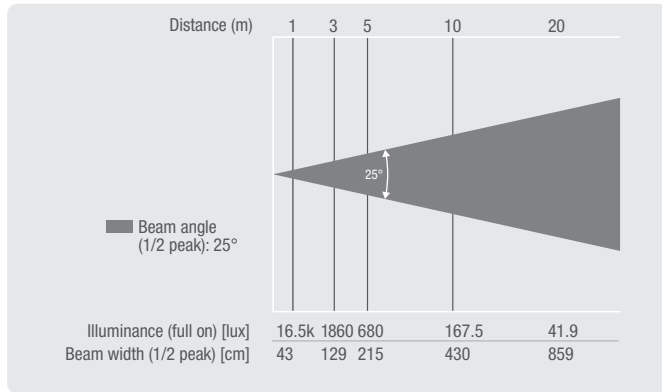

# Photometric Measurements

Photometrische Messungen | Mesures Photométriques  
Mediciones Fotométricas

## STUDIO PAR 64 CAN RGBWA+UV 12 (CLPST64RGBWAU12W/WWH)

Luminous flux		Chromaticity coordinates	
All LEDs on	3157 lm	x 0.272	y 0.237

Luminous flux	Chromaticity coordinates	
All LEDs on	3157 lm	x 0.272 y 0.237