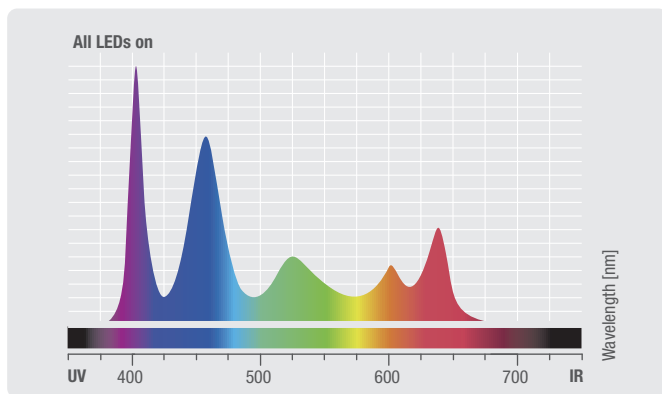

# Photometric Measurements

Photometrische Messungen | Mesures Photométriques  
Mediciones Fotométricas

## STUDIO PAR 64 CAN RGBWA+UV 12 (CLPST64RGBWAU12W/WWH)

Luminous flux		Chromaticity coordinates	
All LEDs on	3157 lm	x 0.272	y 0.237

Luminous flux	Chromaticity coordinates	
All LEDs on	3157 lm	x 0.272 y 0.237