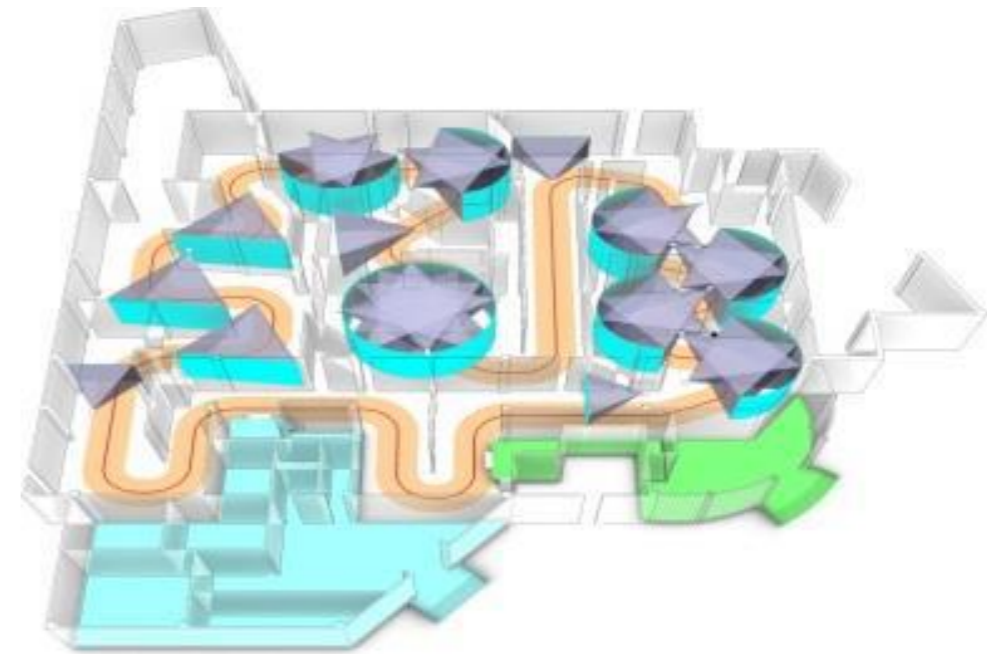

DARK RIDE

SHUQEE

The theme Dark Ride - крупномасштабный развлекательный проект в помещении, где туристы садятся в прогулочные динамические платформы и едут по установленному сюжетному маршруту в тематической среде объединенной виртуальной реальностью. Он объединяет лучшие мировые развлекательные технологии сегодняшнего дня, такие как стереоскопические 3D-фильмы, прогулочные динамические платформы, симуляторы и трюковые представления..

Return

INTEGRITY · CONCENTRATION · GRATITUDE · INNOVATION

Web: <http://www.shuqee.com> Tel: +86 20 34885536 Email: sales@shuqee.com