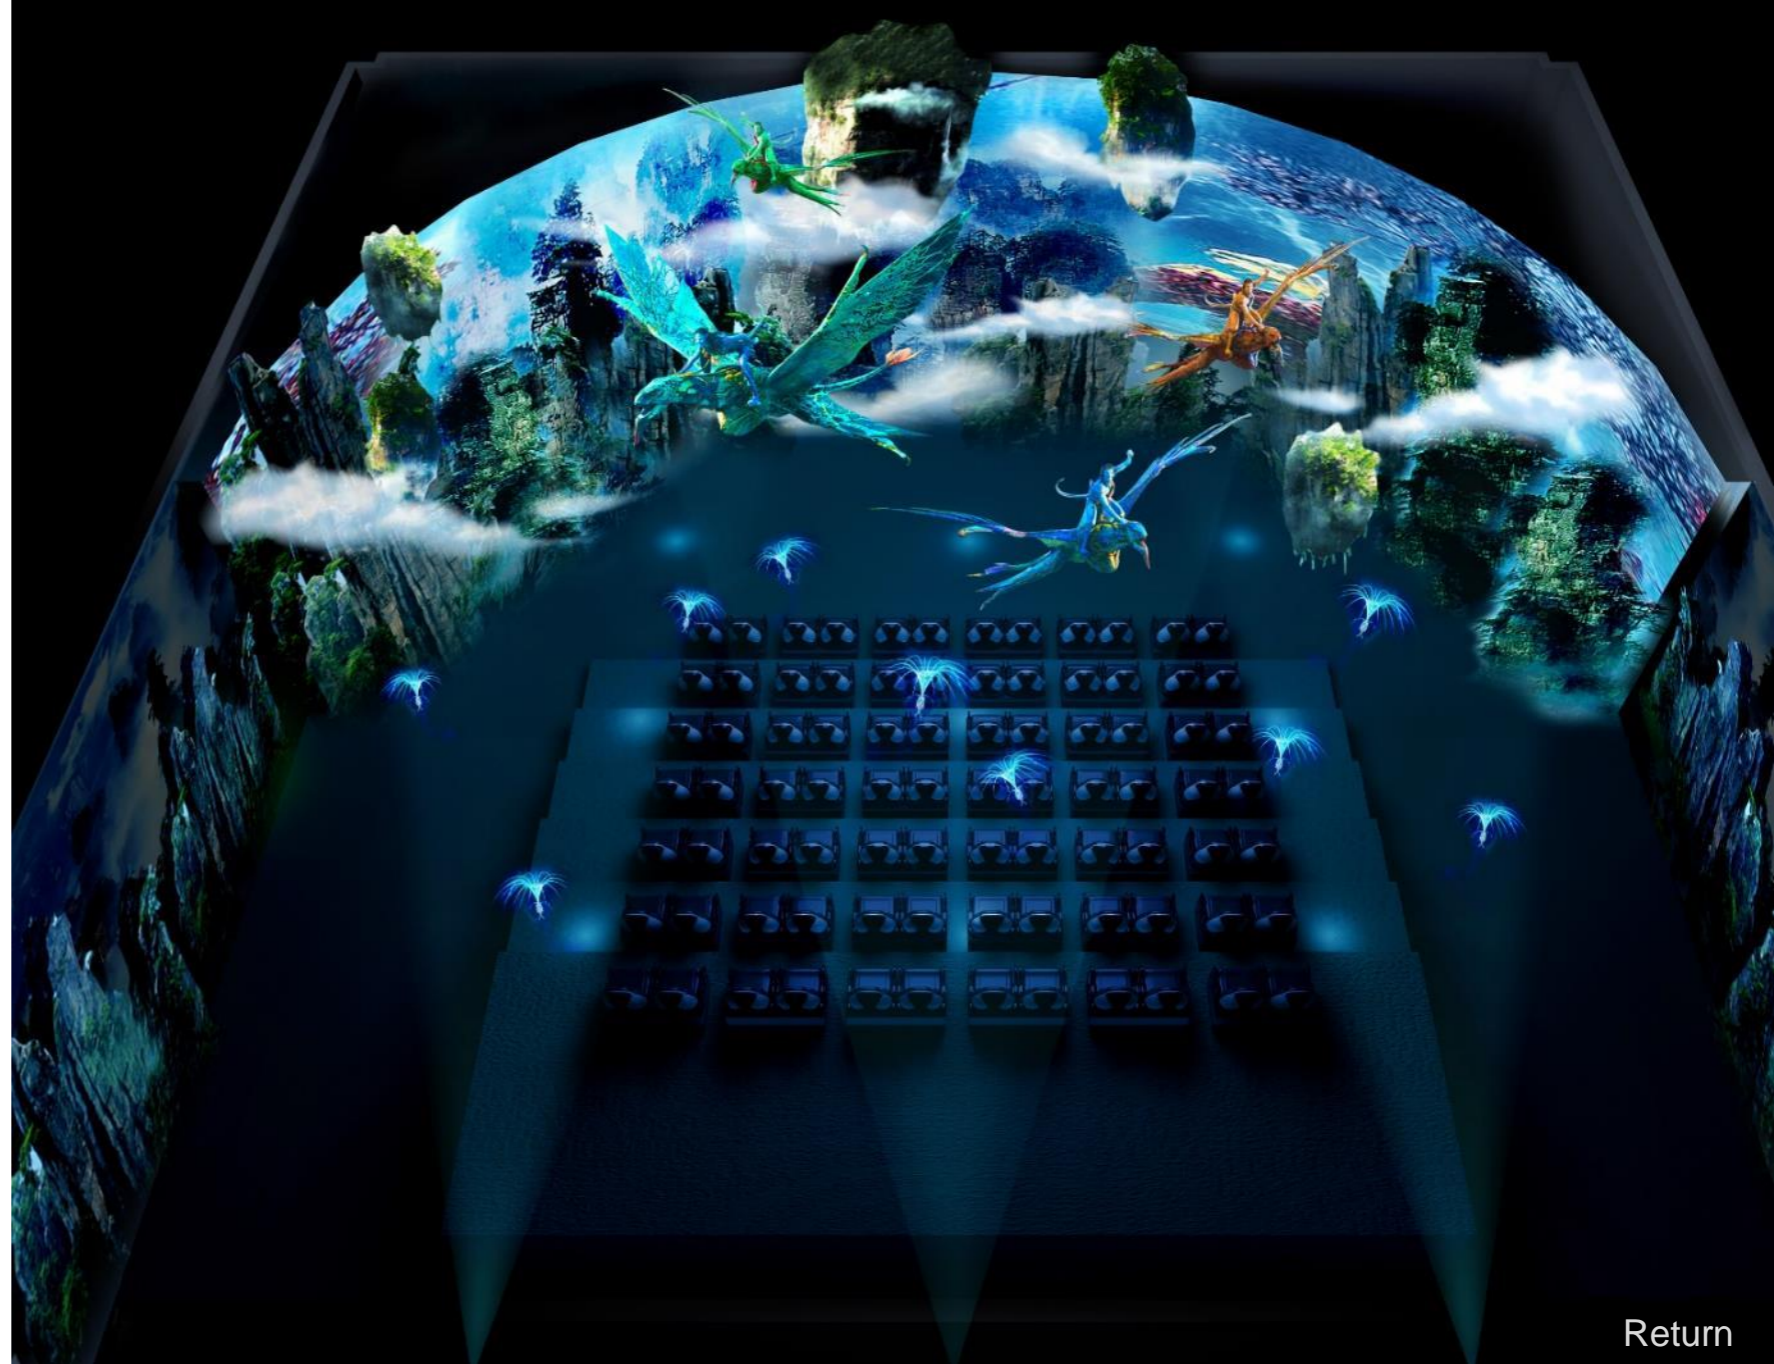

5D Cinema состоит из трех элементов: система 3D проекции, движущиеся кресла с 3-мя степенями свободы оборудованные спецэффектами в купе со спецэффектами имитирующими природные явления (дождь, снег, ветер, дым и.т.д.) в зале и компьютерная система управления. Эти три системы работают вместе, формируя систему, которая стимулирует чувства зрительного восприятия, слуха, осязания и чувства аудитории. Они воспроизводят окружающую среду еще больше создавая общий эффект, который дает зрителям еще большее ощущение погружения.

# ARC SCREEN CINEMA

SHUQEE

Arc screen cinema adopts an inner cylindrical projection screen to surround the viewer in the center. The ultra-wide picture fills the viewer's field of vision, a full range of stereo and film plot complement each other, perfect cooperation, interpretation of brilliant immersion, integrated audio-visual enjoyment.

According to the surrounding conditions of the arc screen cinema, the arc screen theater is divided into several modes: arc screen, 270° arc screen, 360° arc screen, etc. The usual definition criteria are: radians less than 180 degrees called arc screen, radians greater than 180 degrees called Ring screen, radians 360 degrees' full closure called 360 degrees' arc screen.