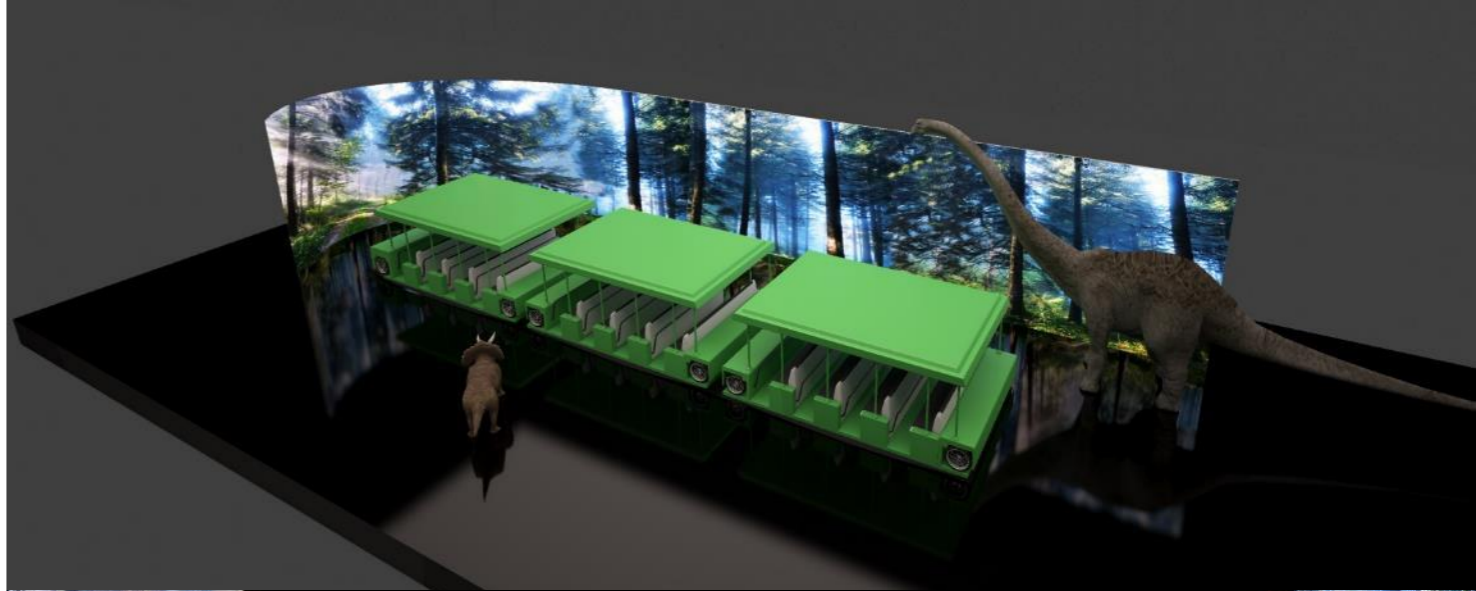

IMMERSIVE TUNNEL

SHUQEE

Immersive Tunnel - это захватывающее приключение, в котором сочетаются элементы объемного звука, 3D-проекции, платформа динамического движения и световые эффекты. Он имитирует туристическое путешествие на машине, лодке и других транспортных средствах в другой мир сцен. Вас ждет самое невероятное приключение: проекция на 270 градусов заполняет кругозор всей аудитории. Движение и спецэффекты автомобилей с 6-ю степенями свободы делают процесс по-настоящему захватывающим

Return

INTEGRITY · CONCENTRATION · GRATITUDE · INNOVATION

Web: <http://www.shuqee.com> Tel: +86 20 34885536 Email: sales@shuqee.com