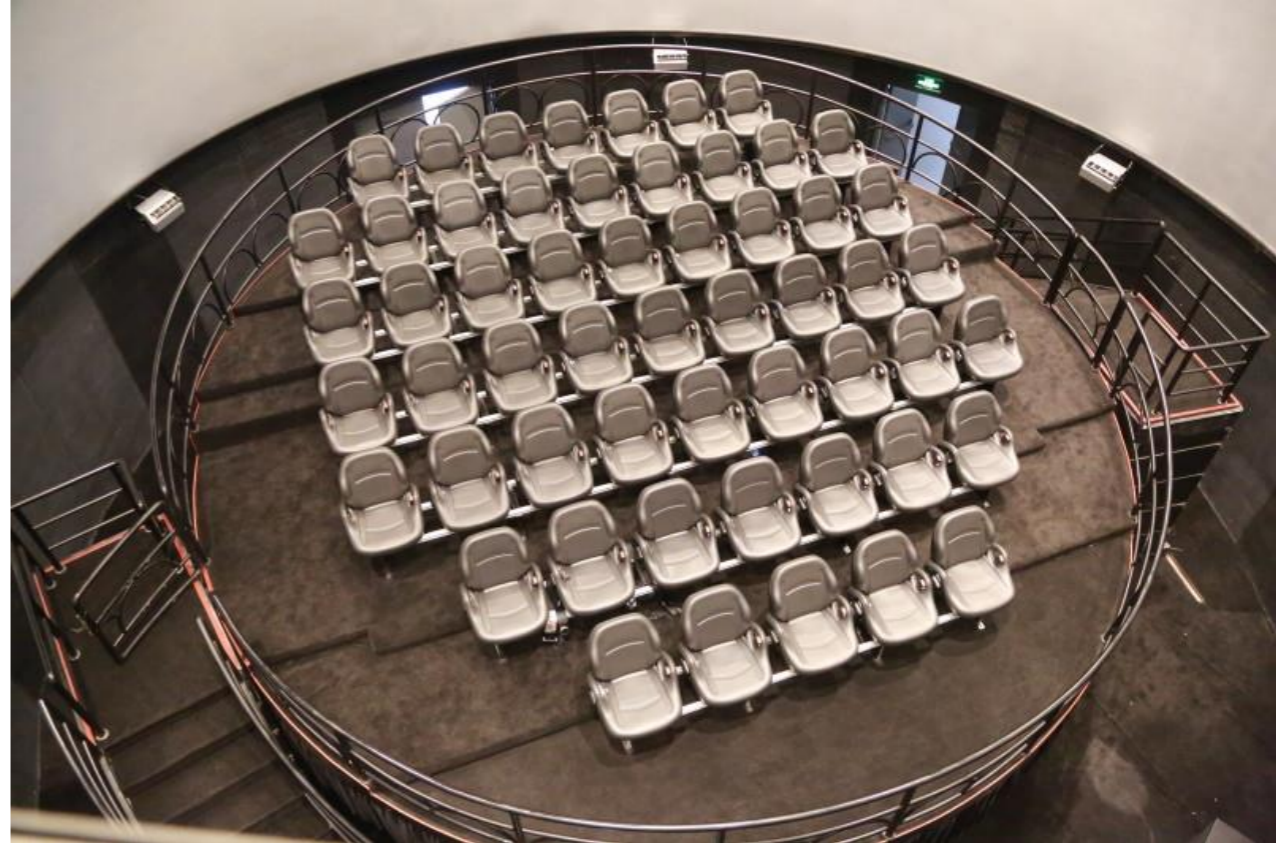

# ROTATING 6 DOF PLATFORM

SHUQEE

Вращающаяся динамическая платформа с  
шестью степенями свободы

Вращающаяся динамическая платформа с шестью степенями свободы - крупный динамический модульный продукт. Платформа в целом может достигать двустороннего вращения и комбинированных имитирующих динамических эффектов с шестью степенями свободы. Изделие может сочетаться с 360-градусным дуговым экраном или сферическим экраном. Панорамное изображение в сочетании с безграничными динамическими эффектами придаст зрителям шокирующий визуальный эффект и захватывающие интерактивные эффекты; это может также рассматриваться как экологический предмет дизайна, такой как театр НЛО, панорамный театр и т. Д