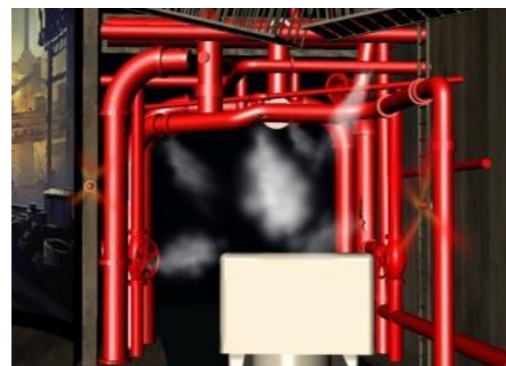

# DARK RIDE

SHUQEE

The theme Dark Ride - крупномасштабный развлекательный проект в помещении, где туристы садятся в прогулочные динамические платформы и едут по установленному сюжетному маршруту в тематической среде объединенной виртуальной реальностью. Он объединяет лучшие мировые развлекательные технологии сегодняшнего дня, такие как стереоскопические 3D-фильмы, прогулочные динамические платформы, симуляторы и трюковые представления..