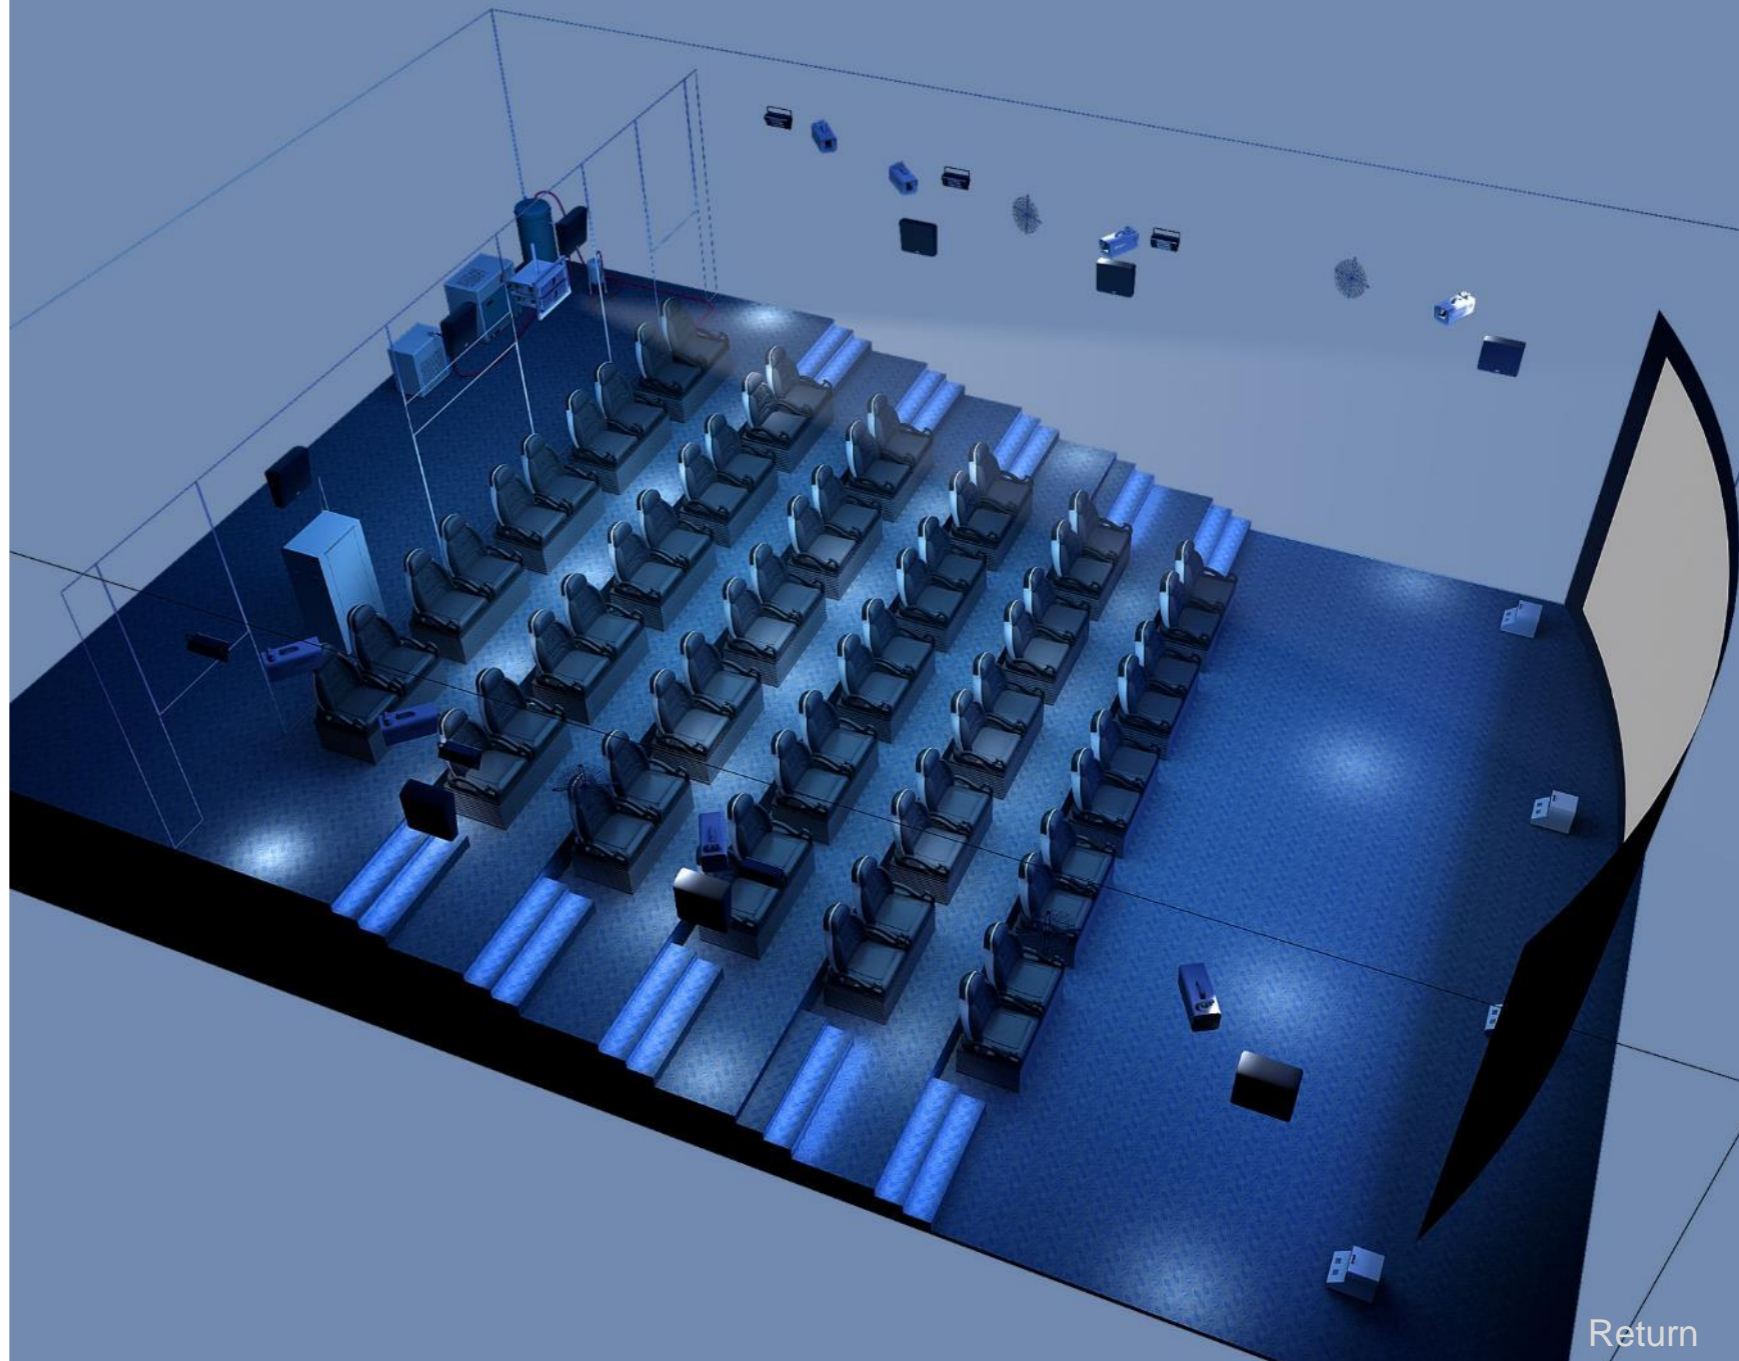

5D Cinema состоит из трех элементов: система 3D проекции, движущиеся кресла с 3-мя степенями свободы оборудованные спецэффектами в купе со спецэффектами имитирующими природные явления (дождь, снег, ветер, дым и.т.д.) в зале и компьютерная система управления. Эти три системы работают вместе, формируя систему, которая стимулирует чувства зрительного восприятия, слуха, осязания и чувства аудитории. Они воспроизводят окружающую среду еще больше создавая общий эффект, который дает зрителям еще большее ощущение погружения.

# ARC SCREEN CINEMA

SHUQEE

Arc screen cinema adopts an inner cylindrical projection screen to surround the viewer in the center. The ultra-wide picture fills the viewer's field of vision, a full range of stereo and film plot complement each other, perfect cooperation, interpretation of brilliant immersion, integrated audio-visual enjoyment.

According to the surrounding conditions of the arc screen cinema, the arc screen theater is divided into several modes: arc screen, 270° arc screen, 360° arc screen, etc. The usual definition criteria are: radians less than 180 degrees called arc screen, radians greater than 180 degrees called Ring screen, radians 360 degrees' full closure called 360 degrees' arc screen.