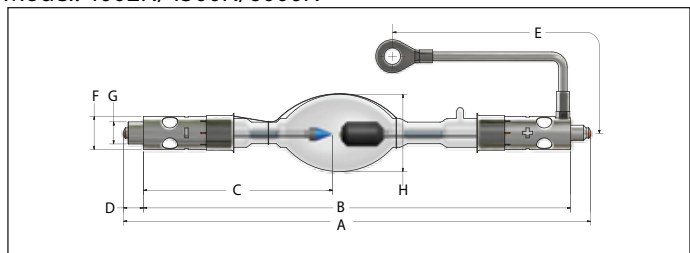

Model: 2000N

Model: 3000N

Model: 4000N

Model: 4002N/4500N/6000N

SONY

PLUSRITE model #	Measurement (mm/inches)							
	A	B	C	D	E	F	G	H
	PDXL-2000-S	336 / 13.22	295 / 11.61	128 / 5	20 / 0.78	224 / 8.8	∅28 / ∅1.1	∅20 / ∅0.78
PDXL-3000-S	336 / 13.22	295 / 11.61	128 / 5	20 / 0.78	224 / 8.8	∅28 / ∅1.1	∅20 / ∅0.78	∅55 / ∅2.16
PDXL-4000-S	336 / 13.22	295 / 11.61	128 / 5	20 / 0.78	n/a	∅28 / ∅1.1	∅20 / ∅0.78	∅60 / ∅2.36
PDXL-4001-S	336 / 13.22	295 / 11.61	128 / 5	20 / 0.78	229 / 9.0	∅28 / ∅1.1	∅20 / ∅0.78	∅60 / ∅2.36
PDXL-4002-S	336 / 13.22	295 / 11.61	128 / 5	20 / 0.78	n/a	∅28 / ∅1.1	∅20 / ∅0.78	∅60 / ∅2.36