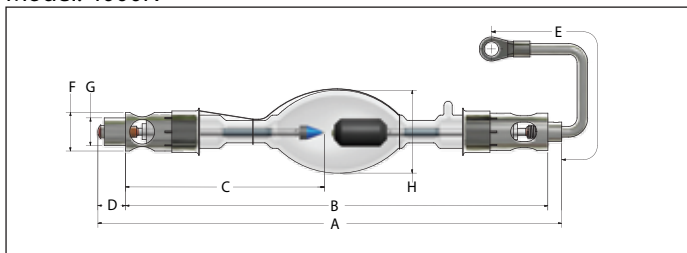

Model: 1800CS/2000CS

Model: 3000CS

Model: 2000C/3000C

Model: 4500C/6000C

NEC

PLUSRITE model #	Measurement (mm/inches)							
	A	B	C	D	E	F	G	H
	PDXL-2000-N	336 / 13.22	306 / 12	144 / 5.67	18 / .70	160 / 6.3	∅27 / ∅1.06	∅20 / ∅.78
PDXL-3000-N	338 / 13.13	306 / 12	144 / 5.67	19 / .75	160 / 6.3	∅27 / ∅1.06	∅20 / ∅.78	∅60 / ∅2.36
PDXL-4000-N	336 / 13.22	306 / 12	144 / 5.67	20 / .78	160 / 6.3	∅28 / ∅1.10	∅20 / ∅.78	∅60 / ∅2.36
PDXL-4002-N	424 / 16.7	387 / 15.2	171.5 / 6.75	19 / .75	220 / 8.66	∅27 / ∅1.06	∅20 / ∅.78	∅60 / ∅2.36
PDXL-4500-N	423 / 16.6	387 / 15.2	171.5 / 6.75	18 / .70	235 / 9.25	∅30 / ∅1.18	∅20 / ∅.78	∅70 / ∅2.76
PDXL-6000-N	423 / 16.6	387 / 15.2	171.5 / 6.75	18 / .70	235 / 9.25	∅30 / ∅1.18	∅20 / ∅.78	∅70 / ∅2.76

Model: 2000N

Model: 3000N

Model: 4000N

Model: 4002N/4500N/6000N

SONY

PLUSRITE model #	Measurement (mm/inches)							
	A	B	C	D	E	F	G	H
	PDXL-2000-S	336 / 13.22	295 / 11.61	128 / 5	20 / 0.78	224 / 8.8	∅28 / ∅1.1	∅20 / ∅0.78
PDXL-3000-S	336 / 13.22	295 / 11.61	128 / 5	20 / 0.78	224 / 8.8	∅28 / ∅1.1	∅20 / ∅0.78	∅55 / ∅2.16
PDXL-4000-S	336 / 13.22	295 / 11.61	128 / 5	20 / 0.78	n/a	∅28 / ∅1.1	∅20 / ∅0.78	∅60 / ∅2.36
PDXL-4001-S	336 / 13.22	295 / 11.61	128 / 5	20 / 0.78	229 / 9.0	∅28 / ∅1.1	∅20 / ∅0.78	∅60 / ∅2.36
PDXL-4002-S	336 / 13.22	295 / 11.61	128 / 5	20 / 0.78	n/a	∅28 / ∅1.1	∅20 / ∅0.78	∅60 / ∅2.36