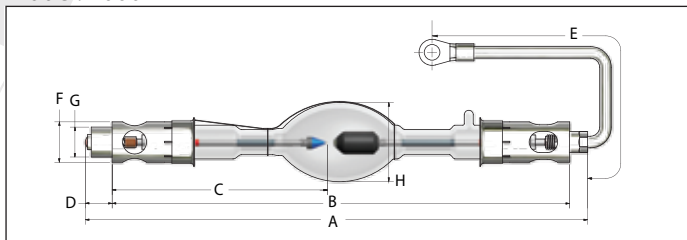

Model: 1800CS/2000CS

Model: 3000CS

Model: 2000C/3000C

Model: 4500C/6000C

NEC

PLUSRITE model #	Measurement (mm/inches)							
	A	B	C	D	E	F	G	H
	PDXL-2000-N	336 / 13.22	306 / 12	144 / 5.67	18 / .70	160 / 6.3	∅27 / ∅1.06	∅20 / ∅.78
PDXL-3000-N	338 / 13.13	306 / 12	144 / 5.67	19 / .75	160 / 6.3	∅27 / ∅1.06	∅20 / ∅.78	∅60 / ∅2.36
PDXL-4000-N	336 / 13.22	306 / 12	144 / 5.67	20 / .78	160 / 6.3	∅28 / ∅1.10	∅20 / ∅.78	∅60 / ∅2.36
PDXL-4002-N	424 / 16.7	387 / 15.2	171.5 / 6.75	19 / .75	220 / 8.66	∅27 / ∅1.06	∅20 / ∅.78	∅60 / ∅2.36
PDXL-4500-N	423 / 16.6	387 / 15.2	171.5 / 6.75	18 / .70	235 / 9.25	∅30 / ∅1.18	∅20 / ∅.78	∅70 / ∅2.76
PDXL-6000-N	423 / 16.6	387 / 15.2	171.5 / 6.75	18 / .70	235 / 9.25	∅30 / ∅1.18	∅20 / ∅.78	∅70 / ∅2.76

Model: 2000N

Model: 3000N

Model: 4000N

Model: 4002N/4500N/6000N

SONY

PLUSRITE model #	Measurement (mm/inches)							
	A	B	C	D	E	F	G	H
	PDXL-2000-S	336 / 13.22	295 / 11.61	128 / 5	20 / 0.78	224 / 8.8	∅28 / ∅1.1	∅20 / ∅0.78
PDXL-3000-S	336 / 13.22	295 / 11.61	128 / 5	20 / 0.78	224 / 8.8	∅28 / ∅1.1	∅20 / ∅0.78	∅55 / ∅2.16
PDXL-4000-S	336 / 13.22	295 / 11.61	128 / 5	20 / 0.78	n/a	∅28 / ∅1.1	∅20 / ∅0.78	∅60 / ∅2.36
PDXL-4001-S	336 / 13.22	295 / 11.61	128 / 5	20 / 0.78	229 / 9.0	∅28 / ∅1.1	∅20 / ∅0.78	∅60 / ∅2.36
PDXL-4002-S	336 / 13.22	295 / 11.61	128 / 5	20 / 0.78	n/a	∅28 / ∅1.1	∅20 / ∅0.78	∅60 / ∅2.36