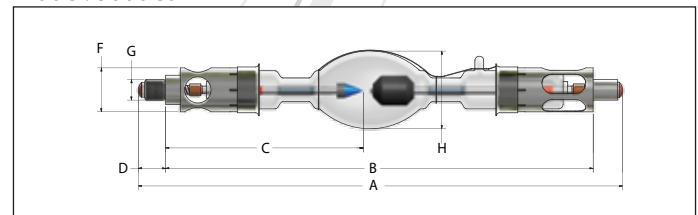

Model: 3000CS