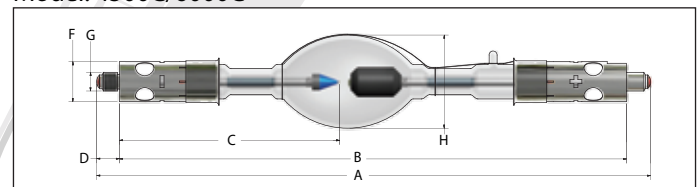

Model: 1800CS/2000CS

Model: 3000CS

Model: 2000C/3000C

Model: 4500C/6000C

NEC

PLUSRITE model #	Measurement (mm/inches)							
	A	B	C	D	E	F	G	H
	PDXL-2000-N	336 / 13.22	306 / 12	144 / 5.67	18 / .70	160 / 6.3	∅27 / ∅1.06	∅20 / ∅.78
PDXL-3000-N	338 / 13.13	306 / 12	144 / 5.67	19 / .75	160 / 6.3	∅27 / ∅1.06	∅20 / ∅.78	∅60 / ∅2.36
PDXL-4000-N	336 / 13.22	306 / 12	144 / 5.67	20 / .78	160 / 6.3	∅28 / ∅1.10	∅20 / ∅.78	∅60 / ∅2.36
PDXL-4002-N	424 / 16.7	387 / 15.2	171.5 / 6.75	19 / .75	220 / 8.66	∅27 / ∅1.06	∅20 / ∅.78	∅60 / ∅2.36
PDXL-4500-N	423 / 16.6	387 / 15.2	171.5 / 6.75	18 / .70	235 / 9.25	∅30 / ∅1.18	∅20 / ∅.78	∅70 / ∅2.76
PDXL-6000-N	423 / 16.6	387 / 15.2	171.5 / 6.75	18 / .70	235 / 9.25	∅30 / ∅1.18	∅20 / ∅.78	∅70 / ∅2.76

Model: 2000N

Model: 3000N

Model: 4000N

Model: 4002N/4500N/6000N

SONY

PLUSRITE model #	Measurement (mm/inches)							
	A	B	C	D	E	F	G	H
	PDXL-2000-S	336 / 13.22	295 / 11.61	128 / 5	20 / 0.78	224 / 8.8	∅28 / ∅1.1	∅20 / ∅0.78
PDXL-3000-S	336 / 13.22	295 / 11.61	128 / 5	20 / 0.78	224 / 8.8	∅28 / ∅1.1	∅20 / ∅0.78	∅55 / ∅2.16
PDXL-4000-S	336 / 13.22	295 / 11.61	128 / 5	20 / 0.78	n/a	∅28 / ∅1.1	∅20 / ∅0.78	∅60 / ∅2.36
PDXL-4001-S	336 / 13.22	295 / 11.61	128 / 5	20 / 0.78	229 / 9.0	∅28 / ∅1.1	∅20 / ∅0.78	∅60 / ∅2.36
PDXL-4002-S	336 / 13.22	295 / 11.61	128 / 5	20 / 0.78	n/a	∅28 / ∅1.1	∅20 / ∅0.78	∅60 / ∅2.36