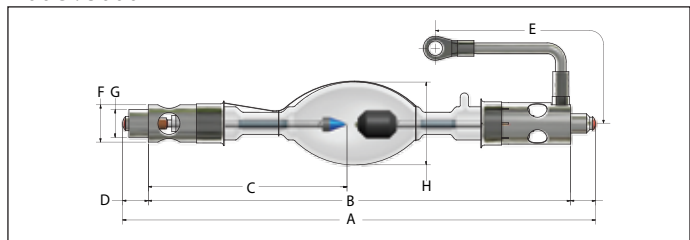

Model: 1800CS/2000CS

Model: 3000CS

Model: 2000C/3000C

Model: 4500C/6000C

NEC

PLUSRITE model #	Measurement (mm/inches)							
	A	B	C	D	E	F	G	H
	PDXL-2000-N	336 / 13.22	306 / 12	144 / 5.67	18 / .70	160 / 6.3	∅27 / ∅1.06	∅20 / ∅.78
PDXL-3000-N	338 / 13.13	306 / 12	144 / 5.67	19 / .75	160 / 6.3	∅27 / ∅1.06	∅20 / ∅.78	∅60 / ∅2.36
PDXL-4000-N	336 / 13.22	306 / 12	144 / 5.67	20 / .78	160 / 6.3	∅28 / ∅1.10	∅20 / ∅.78	∅60 / ∅2.36
PDXL-4002-N	424 / 16.7	387 / 15.2	171.5 / 6.75	19 / .75	220 / 8.66	∅27 / ∅1.06	∅20 / ∅.78	∅60 / ∅2.36
PDXL-4500-N	423 / 16.6	387 / 15.2	171.5 / 6.75	18 / .70	235 / 9.25	∅30 / ∅1.18	∅20 / ∅.78	∅70 / ∅2.76
PDXL-6000-N	423 / 16.6	387 / 15.2	171.5 / 6.75	18 / .70	235 / 9.25	∅30 / ∅1.18	∅20 / ∅.78	∅70 / ∅2.76

Model: 2000N

Model: 3000N

Model: 4000N

Model: 4002N/4500N/6000N

SONY

PLUSRITE model #	Measurement (mm/inches)							
	A	B	C	D	E	F	G	H
	PDXL-2000-S	336 / 13.22	295 / 11.61	128 / 5	20 / 0.78	224 / 8.8	∅28 / ∅1.1	∅20 / ∅0.78
PDXL-3000-S	336 / 13.22	295 / 11.61	128 / 5	20 / 0.78	224 / 8.8	∅28 / ∅1.1	∅20 / ∅0.78	∅55 / ∅2.16
PDXL-4000-S	336 / 13.22	295 / 11.61	128 / 5	20 / 0.78	n/a	∅28 / ∅1.1	∅20 / ∅0.78	∅60 / ∅2.36
PDXL-4001-S	336 / 13.22	295 / 11.61	128 / 5	20 / 0.78	229 / 9.0	∅28 / ∅1.1	∅20 / ∅0.78	∅60 / ∅2.36
PDXL-4002-S	336 / 13.22	295 / 11.61	128 / 5	20 / 0.78	n/a	∅28 / ∅1.1	∅20 / ∅0.78	∅60 / ∅2.36