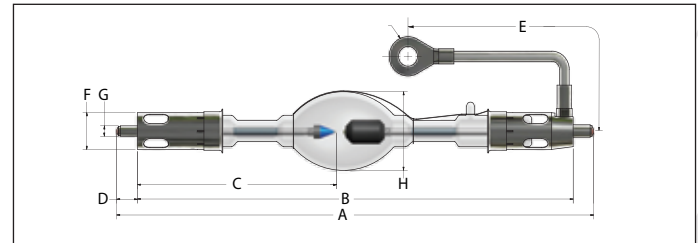

Measurement Chart

PLUSRITE model #	Measurement (mm/inches)							
	A	B	C	D	E	F	G	H
	PDXL-1200-B	345 / 13.58	294 / 11.57	123 / 4.8	28 / 1.1	144 / 5.66	Ø27 / Ø1.06	M12x1.75/.47x.6
PDXL-2000-B	345 / 13.58	294 / 11.57	123 / 4.8	28 / 1.1	144 / 5.66	Ø27 / Ø1.06	M12x1.75/.47x.6	Ø55 / Ø2.16
PDXL-3000-BS	380 / 14.96	347 / 13.66	158.5 / 6.24	16.5 / 0.65	167 / 6.57	Ø28 / Ø1.10	Ø7.9 / Ø0.31	Ø60 / Ø2.36
PDXL-3000-B	345 / 13.58	294 / 11.57	123 / 4.8	28 / 1.1	144 / 5.66	Ø30 / Ø1.18	M12x1.75/.47x.6	Ø55 / Ø2.16
PDXL-4000-B	345 / 13.58	294 / 11.57	123 / 4.8	28 / 1.1	144 / 5.66	Ø30 / Ø1.18	M12x1.75/.47x.6	Ø60 / Ø2.36
PDXL-4500-B	415 / 16.33	375.5 / 14.78	158.5 / 6.24	15 / 0.59	167 / 6.57	Ø30 / Ø1.18	M14x1.5/.55x.05	Ø70 / Ø2.76
PDXL-6000-B	415 / 16.33	375.5 / 14.78	158.5 / 6.24	15 / 0.59	167 / 6.57	Ø30 / Ø1.18	M14x1.5/.55x.05	Ø70 / Ø2.76
PDXL-6500-B	415 / 16.33	375.5 / 14.78	158.5 / 6.24	15 / 0.59	167 / 6.57	Ø30 / Ø1.18	M14x1.5/.55x.05	Ø70 / Ø2.76

Model: 1200B/2000B/3000B

Model: 3000BS

Model: 4000B/4500B/6000B/6500B

PLUSRITE model #	Measurement (mm/inches)							
	A	B	C	D	E	F	G	H
	PDXL-1800-CS	225 / 8.5	100.5 / 3.96	7 / 0.28	16 / 0.63	133.5 / 5.26	Ø28 / Ø1.1	M10x1.5/.39x.05
PDXL-2000-CS	225 / 8.5	100.5 / 3.96	7 / 0.28	16 / 0.63	133.5 / 5.26	Ø28 / Ø1.1	M10x1.5/.39x.05	Ø42 / Ø1.65
PDXL-2000-C	395 / 15.55	350 / 13.78	161.5 / 6.35	23.5 / .93	n/a	Ø27 / Ø1.06	M14x1.5/.55x.05	Ø55 / Ø 2.16
PDXL-3000-CS	331 / 13	292 / 11.5	135 / 5.3	18.5 / .72	n/a	Ø30 / Ø1.18	M14x1.5/.55x.05	Ø53 / Ø2.08
PDXL-3000-C	396 / 15.56	350 / 13.78	161.5 / 6.35	24 / .94	n/a	Ø28 / Ø1.1	M14x1.5/.55x.05	Ø60 / Ø2.36
PDXL-4500-C	416 / 16.38	381 / 15	165.5 / 6.5	17 / .66	n/a	Ø30 / Ø1.18	M14x1.5/.55x.05	Ø70 / Ø2.76
PDXL-6000-C	416 / 16.38	381 / 15	165.5 / 6.5	17 / .66	n/a	Ø30 / Ø1.18	M14x1.5/.55x.05	Ø70 / Ø2.76