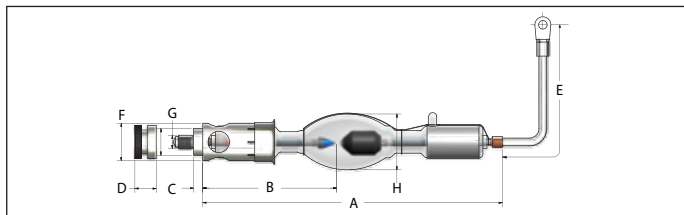

Model: 1800CS/2000CS