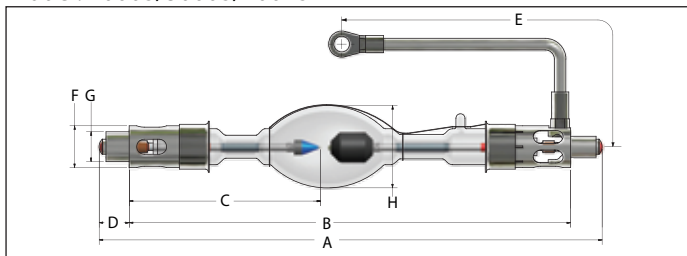

Model: 2000S/3000S/4001S