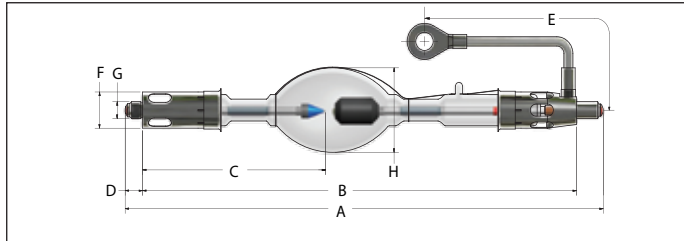

Measurement Chart

PLUSRITE model #	Measurement (mm/inches)							
	A	B	C	D	E	F	G	H
	PDXL-1200-B	345 / 13.58	294 / 11.57	123 / 4.8	28 / 1.1	144 / 5.66	Ø27 / Ø1.06	M12x1.75/.47x.6
PDXL-2000-B	345 / 13.58	294 / 11.57	123 / 4.8	28 / 1.1	144 / 5.66	Ø27 / Ø1.06	M12x1.75/.47x.6	Ø55 / Ø2.16
PDXL-3000-BS	380 / 14.96	347 / 13.66	158.5 / 6.24	16.5 / 0.65	167 / 6.57	Ø28 / Ø1.10	Ø7.9 / Ø0.31	Ø60 / Ø2.36
PDXL-3000-B	345 / 13.58	294 / 11.57	123 / 4.8	28 / 1.1	144 / 5.66	Ø30 / Ø1.18	M12x1.75/.47x.6	Ø55 / Ø2.16
PDXL-4000-B	345 / 13.58	294 / 11.57	123 / 4.8	28 / 1.1	144 / 5.66	Ø30 / Ø1.18	M12x1.75/.47x.6	Ø60 / Ø2.36
PDXL-4500-B	415 / 16.33	375.5 / 14.78	158.5 / 6.24	15 / 0.59	167 / 6.57	Ø30 / Ø1.18	M14x1.5/.55x.05	Ø70 / Ø2.76
PDXL-6000-B	415 / 16.33	375.5 / 14.78	158.5 / 6.24	15 / 0.59	167 / 6.57	Ø30 / Ø1.18	M14x1.5/.55x.05	Ø70 / Ø2.76
PDXL-6500-B	415 / 16.33	375.5 / 14.78	158.5 / 6.24	15 / 0.59	167 / 6.57	Ø30 / Ø1.18	M14x1.5/.55x.05	Ø70 / Ø2.76

Model: 1200B/2000B/3000B

Model: 3000BS

Model: 4000B/4500B/6000B/6500B

PLUSRITE model #	Measurement (mm/inches)							
	A	B	C	D	E	F	G	H
	PDXL-1800-CS	225 / 8.5	100.5 / 3.96	7 / 0.28	16 / 0.63	133.5 / 5.26	Ø28 / Ø1.1	M10x1.5/.39x.05
PDXL-2000-CS	225 / 8.5	100.5 / 3.96	7 / 0.28	16 / 0.63	133.5 / 5.26	Ø28 / Ø1.1	M10x1.5/.39x.05	Ø42 / Ø1.65
PDXL-2000-C	395 / 15.55	350 / 13.78	161.5 / 6.35	23.5 / .93	n/a	Ø27 / Ø1.06	M14x1.5/.55x.05	Ø55 / Ø 2.16
PDXL-3000-CS	331 / 13	292 / 11.5	135 / 5.3	18.5 / .72	n/a	Ø30 / Ø1.18	M14x1.5/.55x.05	Ø53 / Ø2.08
PDXL-3000-C	396 / 15.56	350 / 13.78	161.5 / 6.35	24 / .94	n/a	Ø28 / Ø1.1	M14x1.5/.55x.05	Ø60 / Ø2.36
PDXL-4500-C	416 / 16.38	381 / 15	165.5 / 6.5	17 / .66	n/a	Ø30 / Ø1.18	M14x1.5/.55x.05	Ø70 / Ø2.76
PDXL-6000-C	416 / 16.38	381 / 15	165.5 / 6.5	17 / .66	n/a	Ø30 / Ø1.18	M14x1.5/.55x.05	Ø70 / Ø2.76