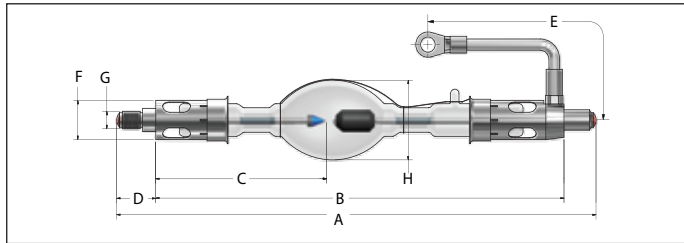

Measurement Chart

PLUSRITE model #	Measurement (mm/inches)							
	A	B	C	D	E	F	G	H
	PDXL-1200-B	345 / 13.58	294 / 11.57	123 / 4.8	28 / 1.1	144 / 5.66	Ø27 / Ø1.06	M12x1.75/.47x.6
PDXL-2000-B	345 / 13.58	294 / 11.57	123 / 4.8	28 / 1.1	144 / 5.66	Ø27 / Ø1.06	M12x1.75/.47x.6	Ø55 / Ø2.16
PDXL-3000-BS	380 / 14.96	347 / 13.66	158.5 / 6.24	16.5 / 0.65	167 / 6.57	Ø28 / Ø1.10	Ø7.9 / Ø0.31	Ø60 / Ø2.36
PDXL-3000-B	345 / 13.58	294 / 11.57	123 / 4.8	28 / 1.1	144 / 5.66	Ø30 / Ø1.18	M12x1.75/.47x.6	Ø55 / Ø2.16
PDXL-4000-B	345 / 13.58	294 / 11.57	123 / 4.8	28 / 1.1	144 / 5.66	Ø30 / Ø1.18	M12x1.75/.47x.6	Ø60 / Ø2.36
PDXL-4500-B	415 / 16.33	375.5 / 14.78	158.5 / 6.24	15 / 0.59	167 / 6.57	Ø30 / Ø1.18	M14x1.5/.55x.05	Ø70 / Ø2.76
PDXL-6000-B	415 / 16.33	375.5 / 14.78	158.5 / 6.24	15 / 0.59	167 / 6.57	Ø30 / Ø1.18	M14x1.5/.55x.05	Ø70 / Ø2.76
PDXL-6500-B	415 / 16.33	375.5 / 14.78	158.5 / 6.24	15 / 0.59	167 / 6.57	Ø30 / Ø1.18	M14x1.5/.55x.05	Ø70 / Ø2.76

Model: 1200B/2000B/3000B

Model: 3000BS

Model: 4000B/4500B/6000B/6500B

PLUSRITE model #	Measurement (mm/inches)							
	A	B	C	D	E	F	G	H
	PDXL-1800-CS	225 / 8.5	100.5 / 3.96	7 / 0.28	16 / 0.63	133.5 / 5.26	Ø28 / Ø1.1	M10x1.5/.39x.05
PDXL-2000-CS	225 / 8.5	100.5 / 3.96	7 / 0.28	16 / 0.63	133.5 / 5.26	Ø28 / Ø1.1	M10x1.5/.39x.05	Ø42 / Ø1.65
PDXL-2000-C	395 / 15.55	350 / 13.78	161.5 / 6.35	23.5 / .93	n/a	Ø27 / Ø1.06	M14x1.5/.55x.05	Ø55 / Ø 2.16
PDXL-3000-CS	331 / 13	292 / 11.5	135 / 5.3	18.5 / .72	n/a	Ø30 / Ø1.18	M14x1.5/.55x.05	Ø53 / Ø2.08
PDXL-3000-C	396 / 15.56	350 / 13.78	161.5 / 6.35	24 / .94	n/a	Ø28 / Ø1.1	M14x1.5/.55x.05	Ø60 / Ø2.36
PDXL-4500-C	416 / 16.38	381 / 15	165.5 / 6.5	17 / .66	n/a	Ø30 / Ø1.18	M14x1.5/.55x.05	Ø70 / Ø2.76
PDXL-6000-C	416 / 16.38	381 / 15	165.5 / 6.5	17 / .66	n/a	Ø30 / Ø1.18	M14x1.5/.55x.05	Ø70 / Ø2.76