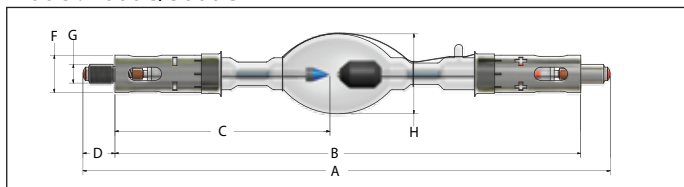

Model: 2000C/3000C